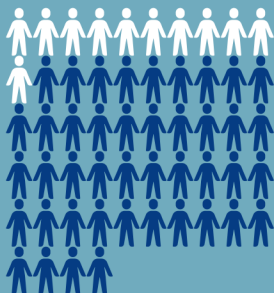

MINORENNI NEI SERVIZI DI GIUSTIZIA MINORILE

ragazzi in carico agli USSM*

14.172 12.807 ♂
1.365 ♀

di cui in istituto penale

377 370 ♂
7 ♀

**Minorenni e giovani adulti (fino a 25 anni) al 31 ottobre 2022*

DATI DI FLUSSO 2022
al 15 settembre

5.450 presi in carico
per la prima
volta
nel 2022

dei quali

4.302
ITALIANI

1.148
STRANIERI

RISCOPRIRE
IL FUTURO